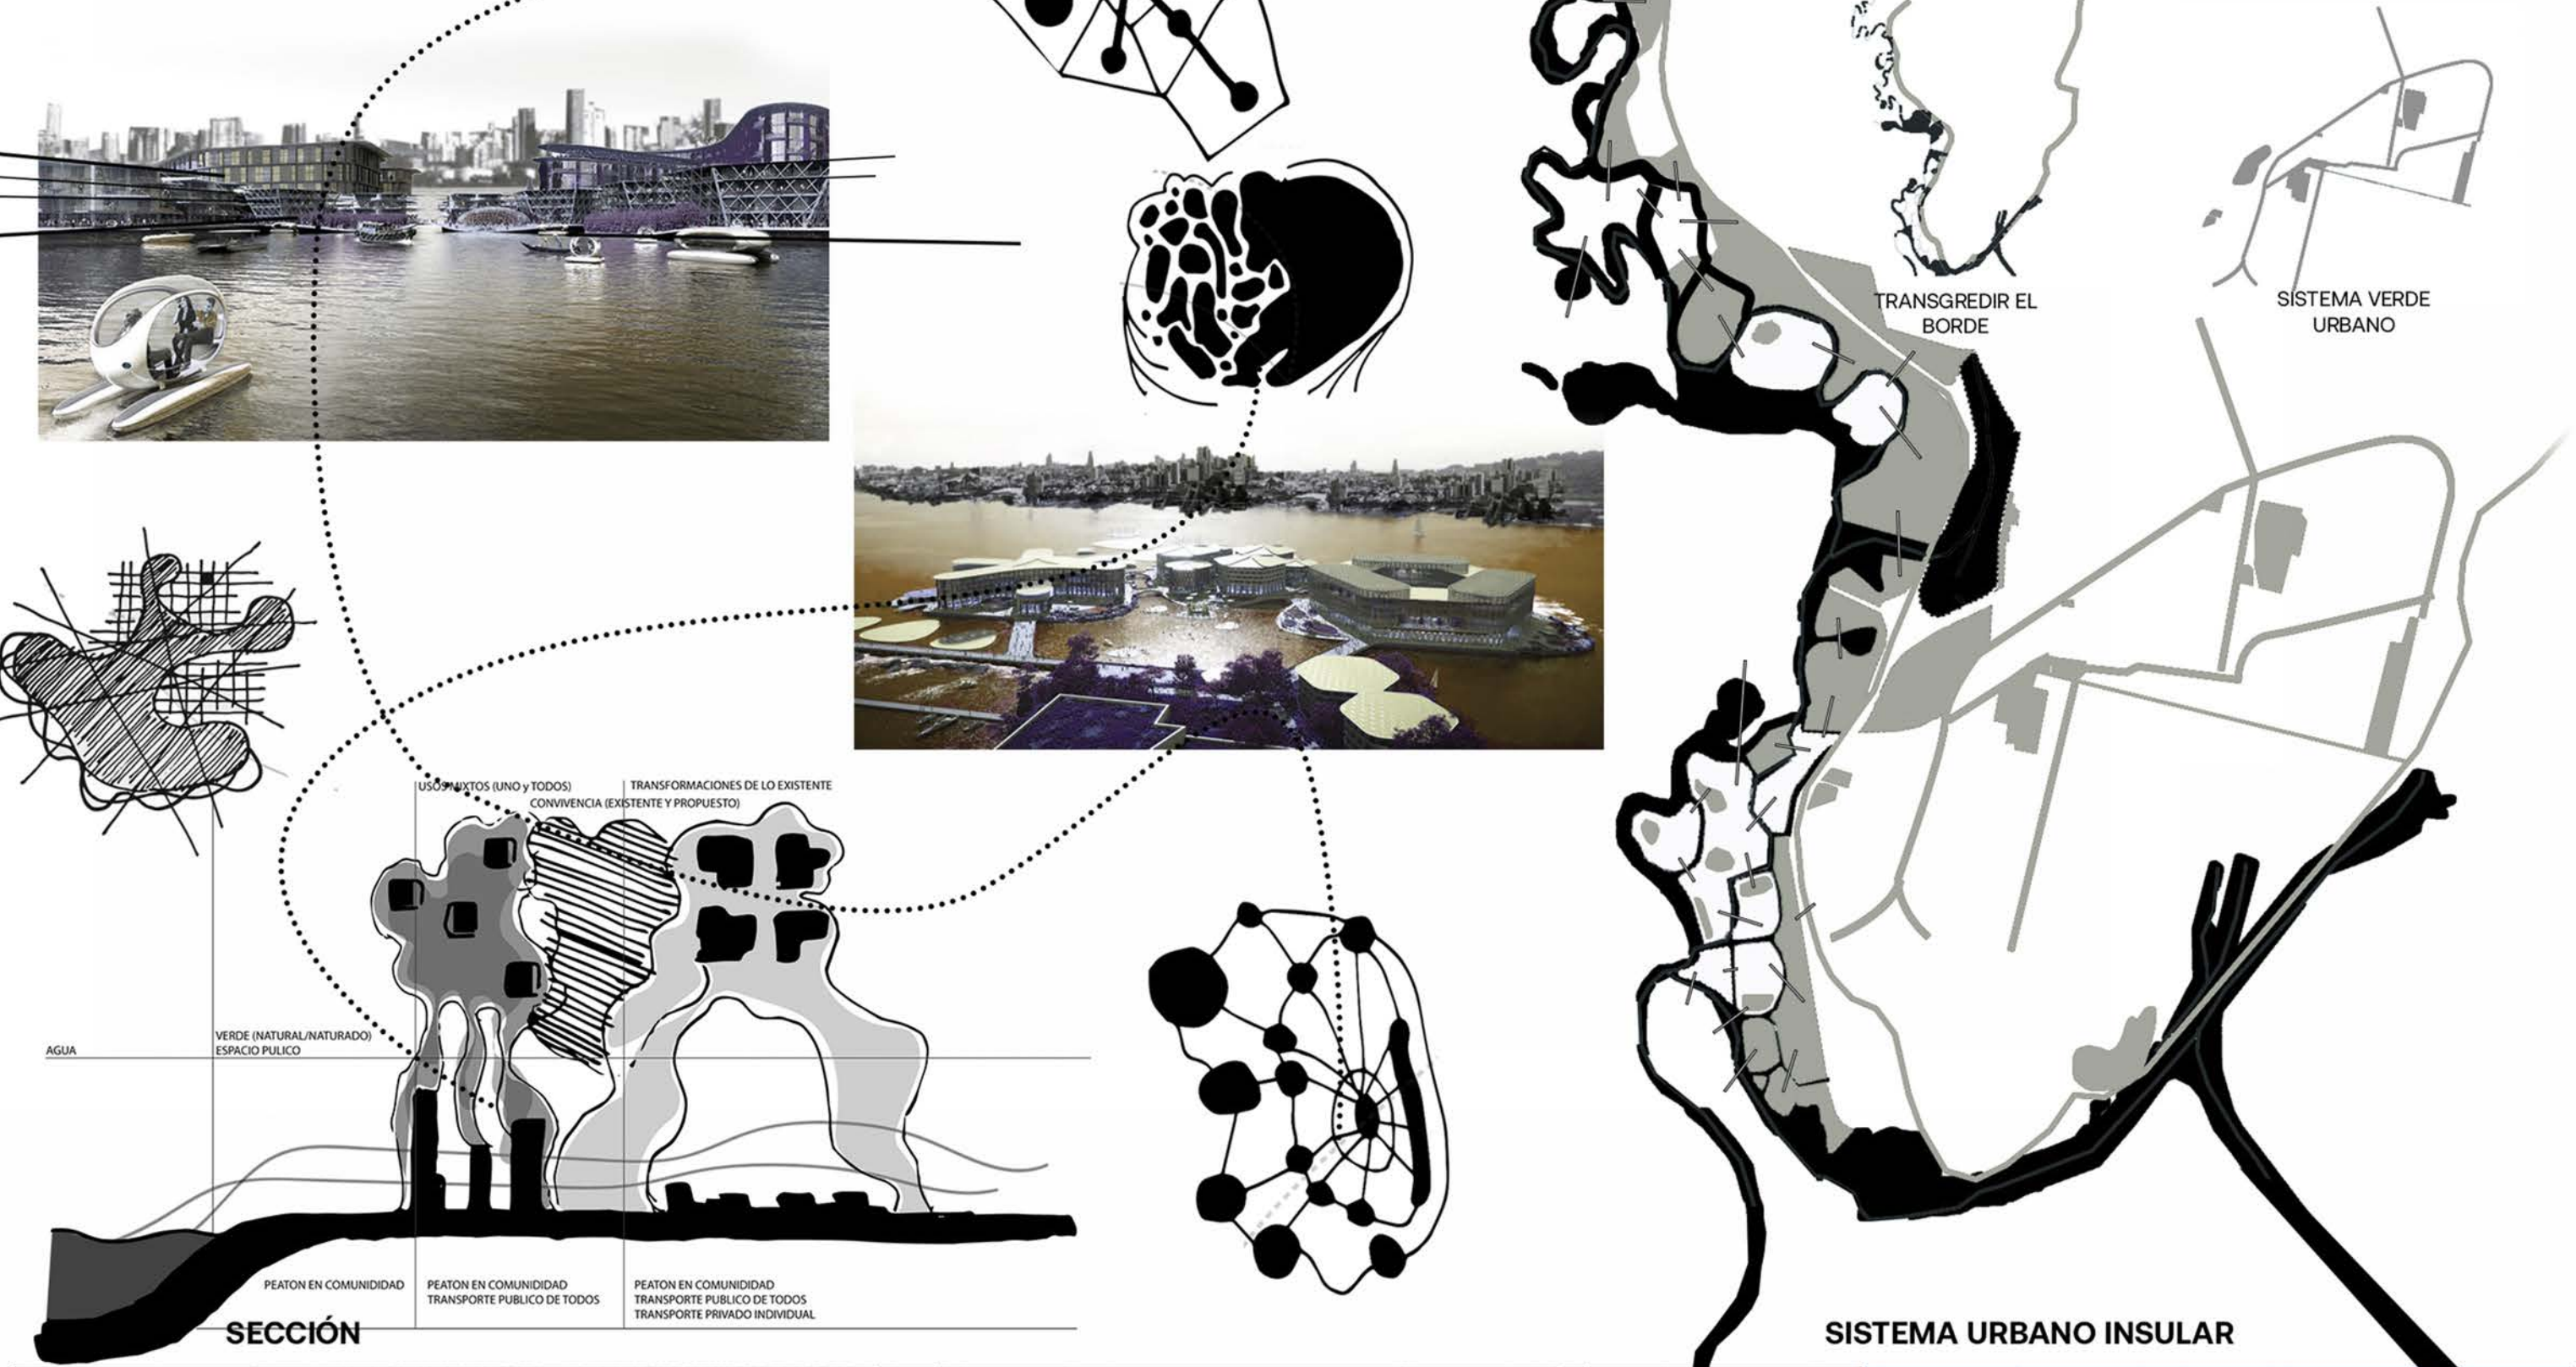

450 CORDOBA - SANTA FE

500 CORDOBA - SANTA FE

UNC Universidad Nacional de Córdoba

UNL UNIVERSIDAD NACIONAL del LITORAL

FAUD Facultad de Arquitectura, Urbanismo y Diseño

FADU UNL - FACULTAD DE ARQUITECTURA, DISEÑO Y URBANISMO

Integrantes:
 Badaracco Nicolás, Catan Julieta,
 Gazzo Bruno, Macua Joaquín,
 Mingo Maximiliano

CIUDAD IDEAL, CIUDAD INSULAR.
 Ciudad deseada, de todos y todas, donde el espacio propuesto nos une en diferentes puntos que son parte de un todo. Una ciudad que observa su patrimonio (natural, social y cultural), lo interpreta y lo pone en valor. La isla y el río, elementos identitarios de un sistema fluvial insular, que toman protagonismo y declaran un nuevo frente urbano, que fluye por el tejido existente y por el que vendrá, donde la colectividad, como un hecho social interpelante, construirá la ciudad de todos.